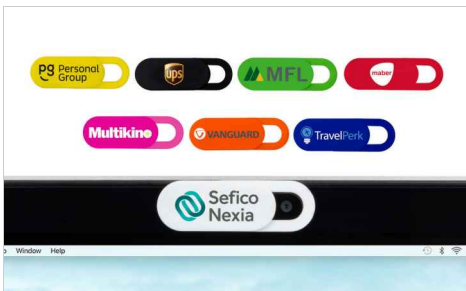

Shield

Notre Cache Webcam Shield permet de couvrir votre webcam d'une manière stylée, et ainsi apporter de la sécurité chez vous ou sur votre lieu de travail. En dessous de celui-ci se trouve un support adhésif qui se fixe sur votre ordinateur. La partie coulissante sur le devant peut être sérigraphiée ou imprimée de votre logo ou slogan. Un super cadeau promotionnel lors de votre prochain événement.

Shield

Couleurs			
Délai	6 jours ouvrés		
Marquage	<div data-bbox="512 331 719 539"><p>SCREEN PRINTING</p><p>1 - 4 COLORS</p></div> <div data-bbox="737 331 944 539"><p>PHOTO PRINTING</p></div>		
Zone d'impression	<table><tr><td>Sérigraphie Recto: 24mm X 8mm</td><td>Impression photo Recto: 24mm X 8mm</td></tr></table> 	Sérigraphie Recto: 24mm X 8mm	Impression photo Recto: 24mm X 8mm
Sérigraphie Recto: 24mm X 8mm	Impression photo Recto: 24mm X 8mm		
Dimensions et poids	Longueur: 28mm (1.1 Pouces) Largeur: 12mm (0.47 Pouces) Hauteur: 1.75mm (0.07 Pouces) Poids: 0.4 Grammes (0.01 Onces)		