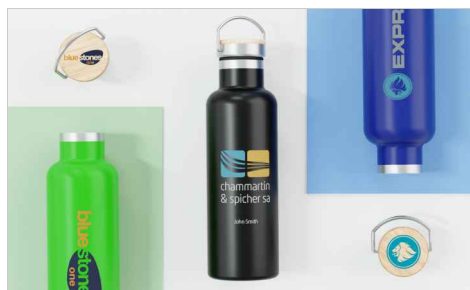

Traveler

La gourde Traveler est dotée d'une technologie d'isolation à double paroi sous vide, conçue pour maintenir la température de votre boisson plus longtemps. Nous pouvons imprimer votre logo en sérigraphie ou en gravure laser sur la grande surface sur le corps du produit, et nous pouvons également imprimer le logo en sérigraphie sur l'élégant couvercle en bambou. La gourde Traveler dispose également d'une boucle de transport très pratique pour que vous puissiez l'emporter partout avec vous.