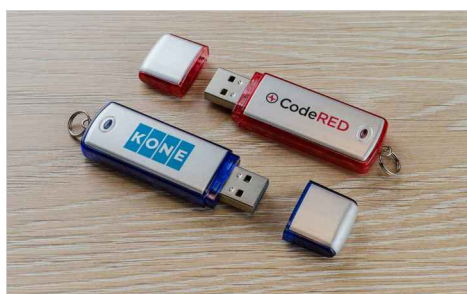

# Classic

Avec sa superbe coque en aluminium brossé la clé USB classique est l'un de nos modèles les plus populaires. Elle est livrée avec un petit anneau porte-clefs fendu pour une fixation facile à un ensemble de clés.

# Classic

**Capacités** 2GO, 4GO, 8GO, 16GO, 32GO, 64GO, 128GO

**Couleurs** 

**Délai** 5 jours ouvrés

**Marquage**

## All Branding Methods

Recto: 32.5mm X 14mm

Verso: 38mm X 14mm

**Zone d'impression**

**Dimensions et poids**

Longueur: 64mm (2.52 Pouces)

Largeur: 20mm (0.79 Pouces)

Hauteur: 8mm (0.31 Pouces)