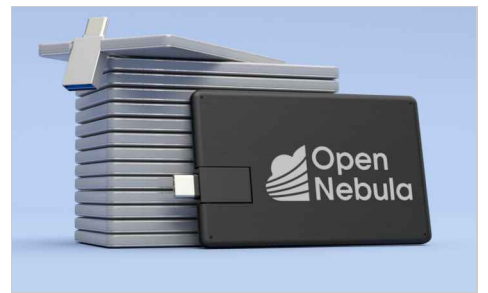

Notre carte USB Ace est une fantastique clé USB personnalisée qui dispose de deux ports USB sur un même modèle - un connecteur USB standard et un connecteur USB-C. Vous pouvez faire pivoter l'embout pour utiliser le connecteur de votre choix. Une autre caractéristique très appréciée est la grande zone de marquage à l'avant et à l'arrière de la carte USB Ace. Parfait pour afficher votre logo, votre slogan, votre site web ou toute autre information dans un style original.