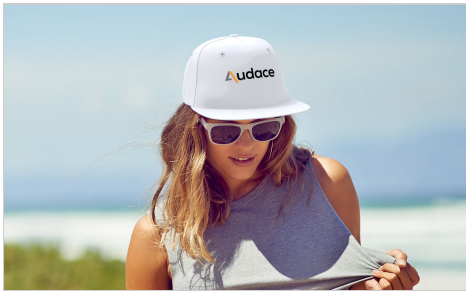

Super

La Super est une superbe casquette de style baseball avec une sangle réglable qui assure un ajustement confortable pour tous les adultes. Disponible dans une large gamme de couleurs, la Super peut être marquée en impression photo ou brodée avec votre logo sur la zone de marquage avant. Nous pouvons vous aider à choisir la meilleure option pour vos besoins spécifiques de marquage. Contactez-nous dès aujourd'hui pour obtenir des échantillons, des prix et des informations sur la livraison.

Super

Couleurs

Délai

8 jours ouvrés

Marquage

Zone d'impression

Impression photo

Recto: 105mm X 45mm