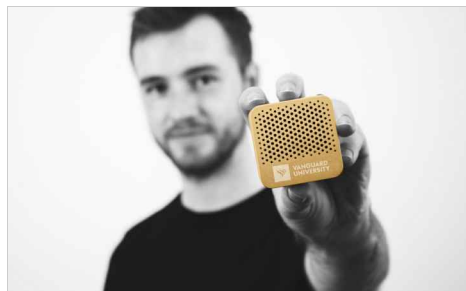

Tab

Le Tab est une magnifique enceinte Bluetooth® que vous pouvez sérigraphier ou graver au laser avec votre logo, site internet et slogan. Disponible en couleur argent, or ou or rose, le Tab est à la fois léger et transportable tout en produisant des sons superbes. Compatible avec toutes les principales marques de téléphone et de tablettes.

Portée sans fil jusqu'à : 10M

Batterie : 450mAh lithium polymer 3.7V

Temps d'utilisation : >3 heures avec un volume élevé et 4h avec un volume bas

Temps de veille : >100 heures (quand vous ne l'utilisez pas)