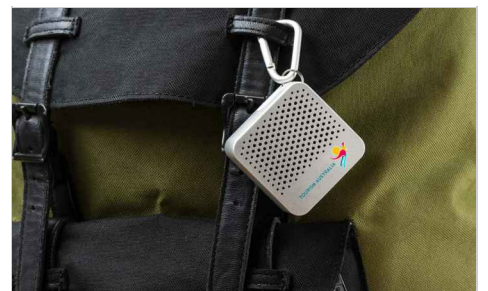

Tab

Le Tab est une magnifique enceinte Bluetooth® que vous pouvez sérigraphier ou graver au laser avec votre logo, site internet et slogan. Disponible en couleur argent, or ou or rose, le Tab est à la fois léger et transportable tout en produisant des sons superbes. Compatible avec toutes les principales marques de téléphone et de tablettes.

Couleurs**Délai**

8 jours ouvrés

Marquage

GRAVURE
INDIVIDUELLE

**All Branding Methods**

Zone du dessus: 45mm X 12mm

Recto: 35mm X 22mm

Zone d'impression**Dimensions et poids**

Longueur: 52mm (2.05 Pouces)

Largeur: 52mm (2.05 Pouces)

Hauteur: 33mm (1.3 Pouces)

Poids: 83 Grammes (2.93 Onces)

Spécifications

Puissance de sortie / Impédance : 3W / 4Ω

Fréquence de réponse : 20Hz - 20KHz

Portée sans fil jusqu'à : 10M

Batterie : 450mAh lithium polymer 3.7V

Temps d'utilisation : >3 heures avec un volume élevé et 4h avec un volume bas

Temps de veille : >100 heures (quand vous ne l'utilisez pas)