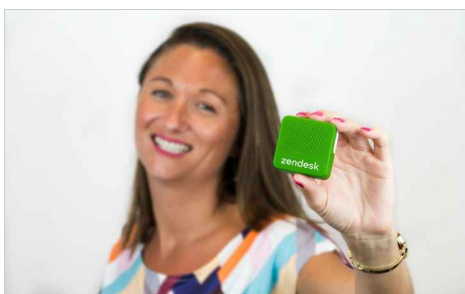

Ray

Disponible en 8 couleurs vives, l'enceinte nomade Bluetooth® Ray est une garantie pour vous de se démarquer. Connectez votre téléphone ou votre tablette de façon simple via le Bluetooth® pour commencer à écouter de la musique. Vous pouvez également utiliser l'enceinte Ray pour répondre et mettre fin aux appels. De plus, vous pouvez marquer le Ray avec plusieurs logos, site internet et slogan en sérigraphie ou photo impression.

Couleurs			
Délai	8 jours ouvrés		
Marquage	 		
Zone d'impression	<table><tr><td>Sérigraphie Zone du dessus: 45mm X 12mm Recto: 35mm X 22mm</td><td>Impression photo Zone du dessus: 45mm X 12mm Recto: 35mm X 22mm</td></tr></table> 	Sérigraphie Zone du dessus: 45mm X 12mm Recto: 35mm X 22mm	Impression photo Zone du dessus: 45mm X 12mm Recto: 35mm X 22mm
Sérigraphie Zone du dessus: 45mm X 12mm Recto: 35mm X 22mm	Impression photo Zone du dessus: 45mm X 12mm Recto: 35mm X 22mm		
Dimensions et poids	Longueur: 52mm (2.05 Pouces) Largeur: 52mm (2.05 Pouces) Hauteur: 33mm (1.3 Pouces) Poids: 74 Grammes (2.61 Onces)		
Spécifications	Puissance de sortie / Impédance : 3W / 4Ω Fréquence de réponse : 20Hz - 20KHz Portée sans fil jusqu'à : 10M Batterie : 450mAh lithium polymer 3.7V Temps d'utilisation : >3 heures avec un volume élevé et 4h avec un volume bas Temps de veille : >100 heures (quand vous ne l'utilisez pas)		