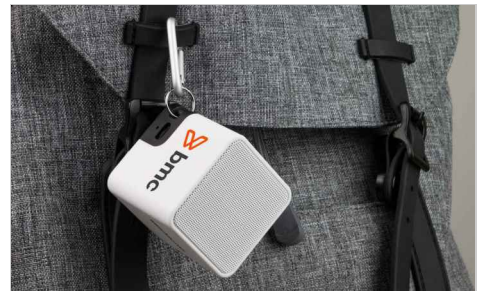

Cube

Notre enceinte Bluetooth® Cube est un moyen audacieux de promouvoir votre société. Vous pouvez marquer les 4 côtés du Cube, avec votre logo, slogan, site internet et plus encore! Vous pouvez également notre mousqueton à l'un des coins, qui sont disponibles en 8 couleurs. Le Cube est compatible avec toutes les principales marques de téléphone et de tablettes.

Puissance de sortie / Impédance : 3W / 4Ω

Fréquence de réponse : 20Hz - 20KHz

Portée sans fil jusqu'à : 10M

Batterie : 450mAh lithium polymer 3.7V

Temps d'utilisation : >3 heures avec un volume élevé et 4h avec un volume bas