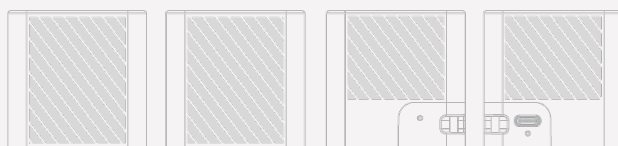

Cube

Notre enceinte Bluetooth® Cube est un moyen audacieux de promouvoir votre société. Vous pouvez marquer les 4 côtés du Cube, avec votre logo, slogan, site internet et plus encore! Vous pouvez également notre mousqueton à l'un des coins, qui sont disponibles en 8 couleurs. Le Cube est compatible avec toutes les principales marques de téléphone et de tablettes.

Couleurs

Délai

8 jours ouvrés

Marquage

Impression photo

Recto: 36mm X 47mm

Zone à gauche: 36mm X 47mm

Verso: 36mm X 31mm

Zone à droite: 36mm X 31mm

Zone d'impression

Dimensions et poids

Longueur: 52mm (2.05 Pouces)

Largeur: 52mm (2.05 Pouces)

Hauteur: 52mm (2.05 Pouces)

Poids: 91 Grammes (3.21 Onces)

Spécifications